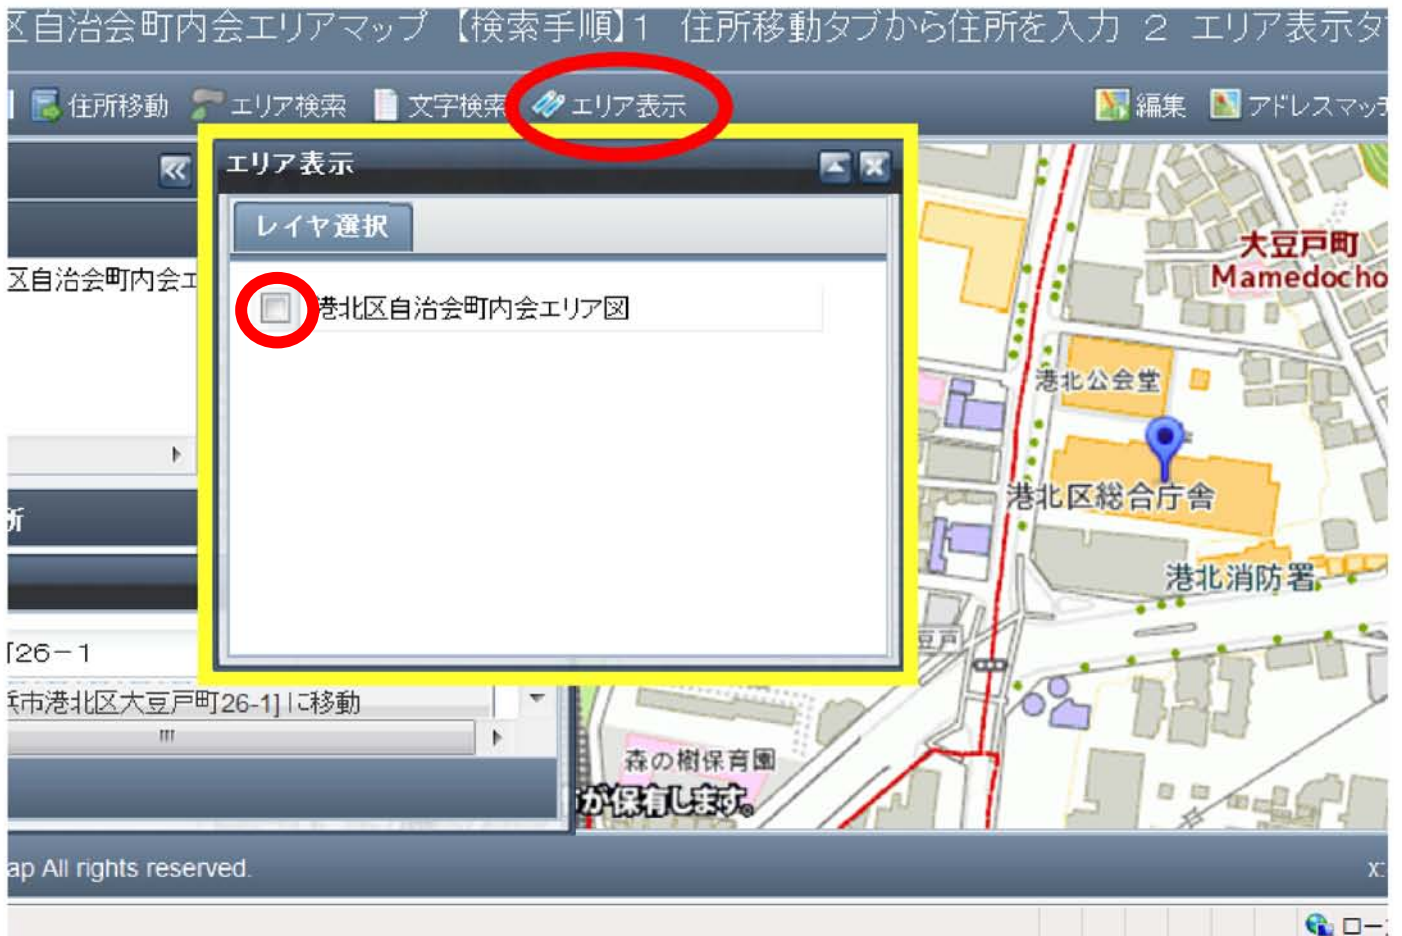

よこはまっぷ【港北区自治会町内会エリア図】操作説明

I 知りたい場所を表示する

① 住所移動タブをクリック、出てくるポップアップ内で住所を打ち込み、検索する

② 検索結果の住所をクリック→ 地図上にポイントが表示されます。

II 自治会町内会エリアを表示する

①エリア表示タブをクリック ポップアップのエリア図にチェックマークを入れる

②自治会町内会エリアが表示され、ポイントが所属する町内会が分かります。